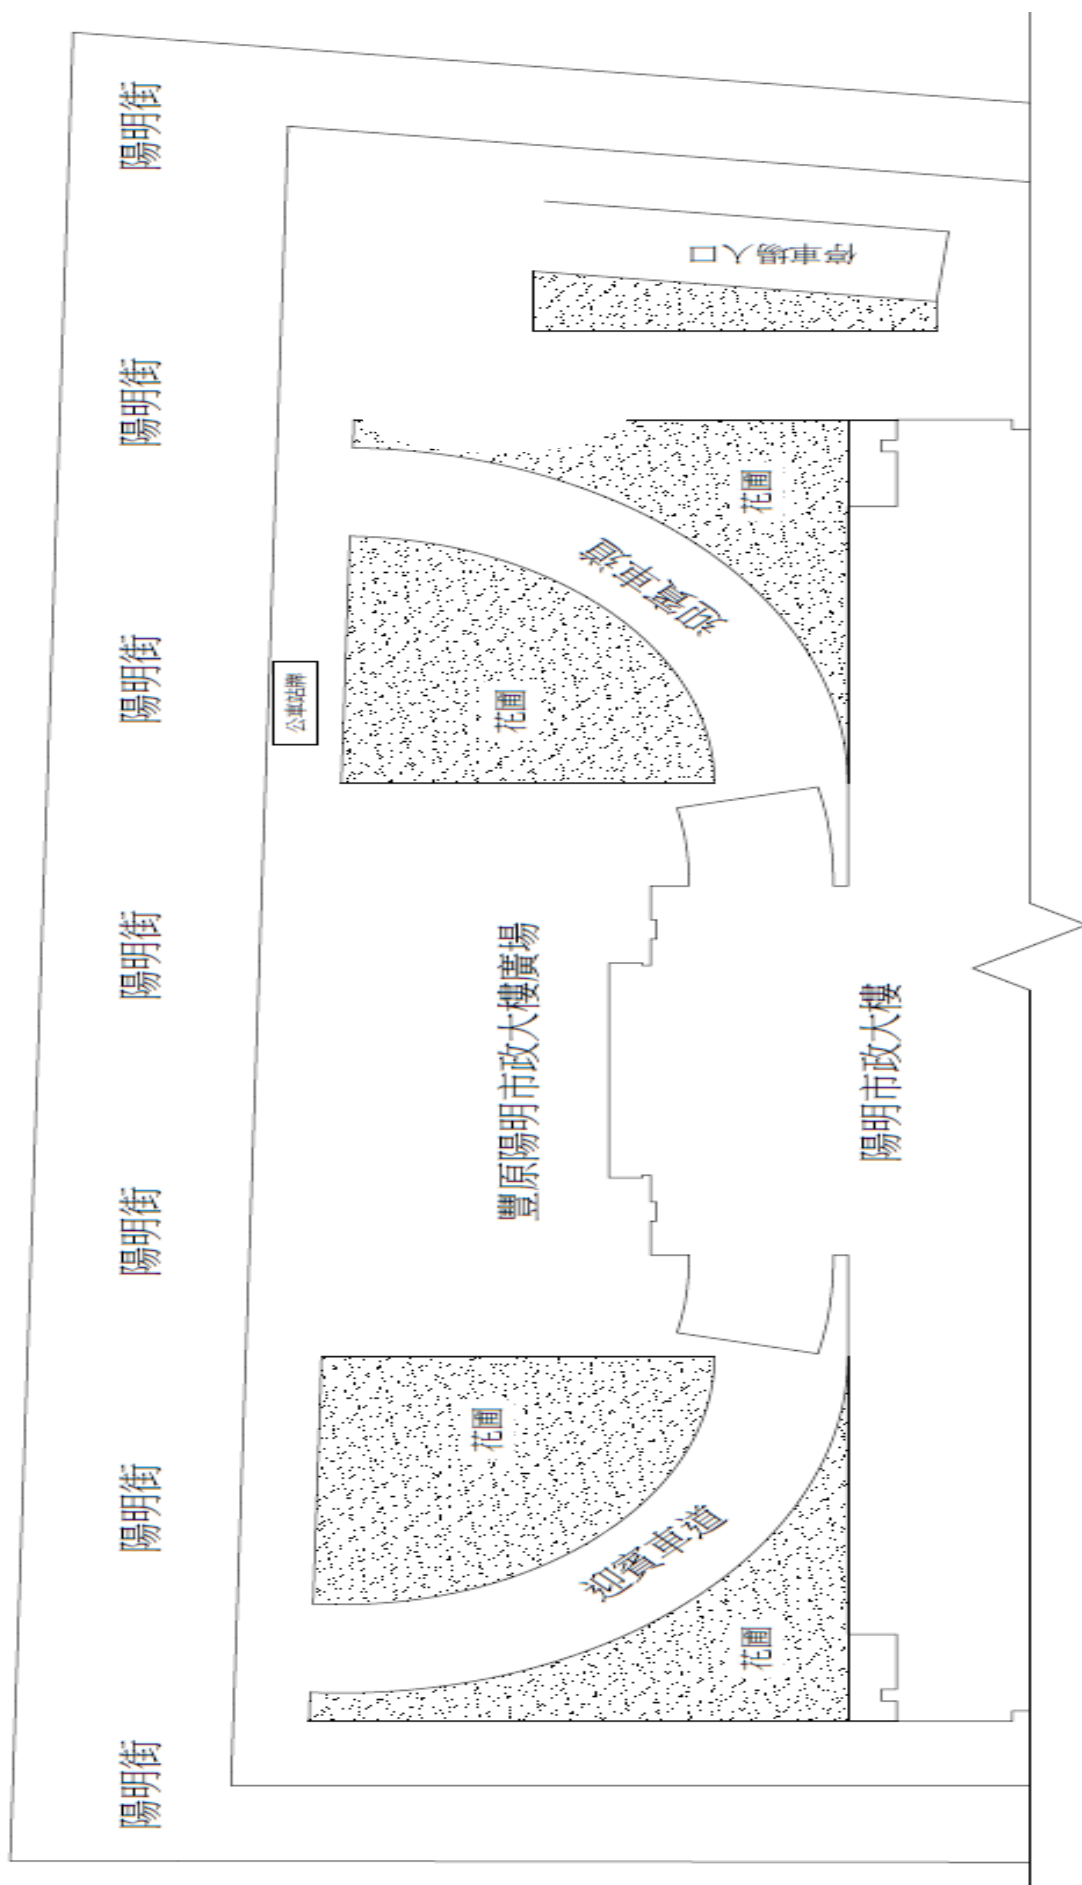

臺中市政府陽明市政大樓場地照片及平面圖

廣場

一、 照片(位於戶外)

二、平面圖

大廳

一、 照片(位於1樓)

二、平面圖

中庭

一、 照片(位於1樓)