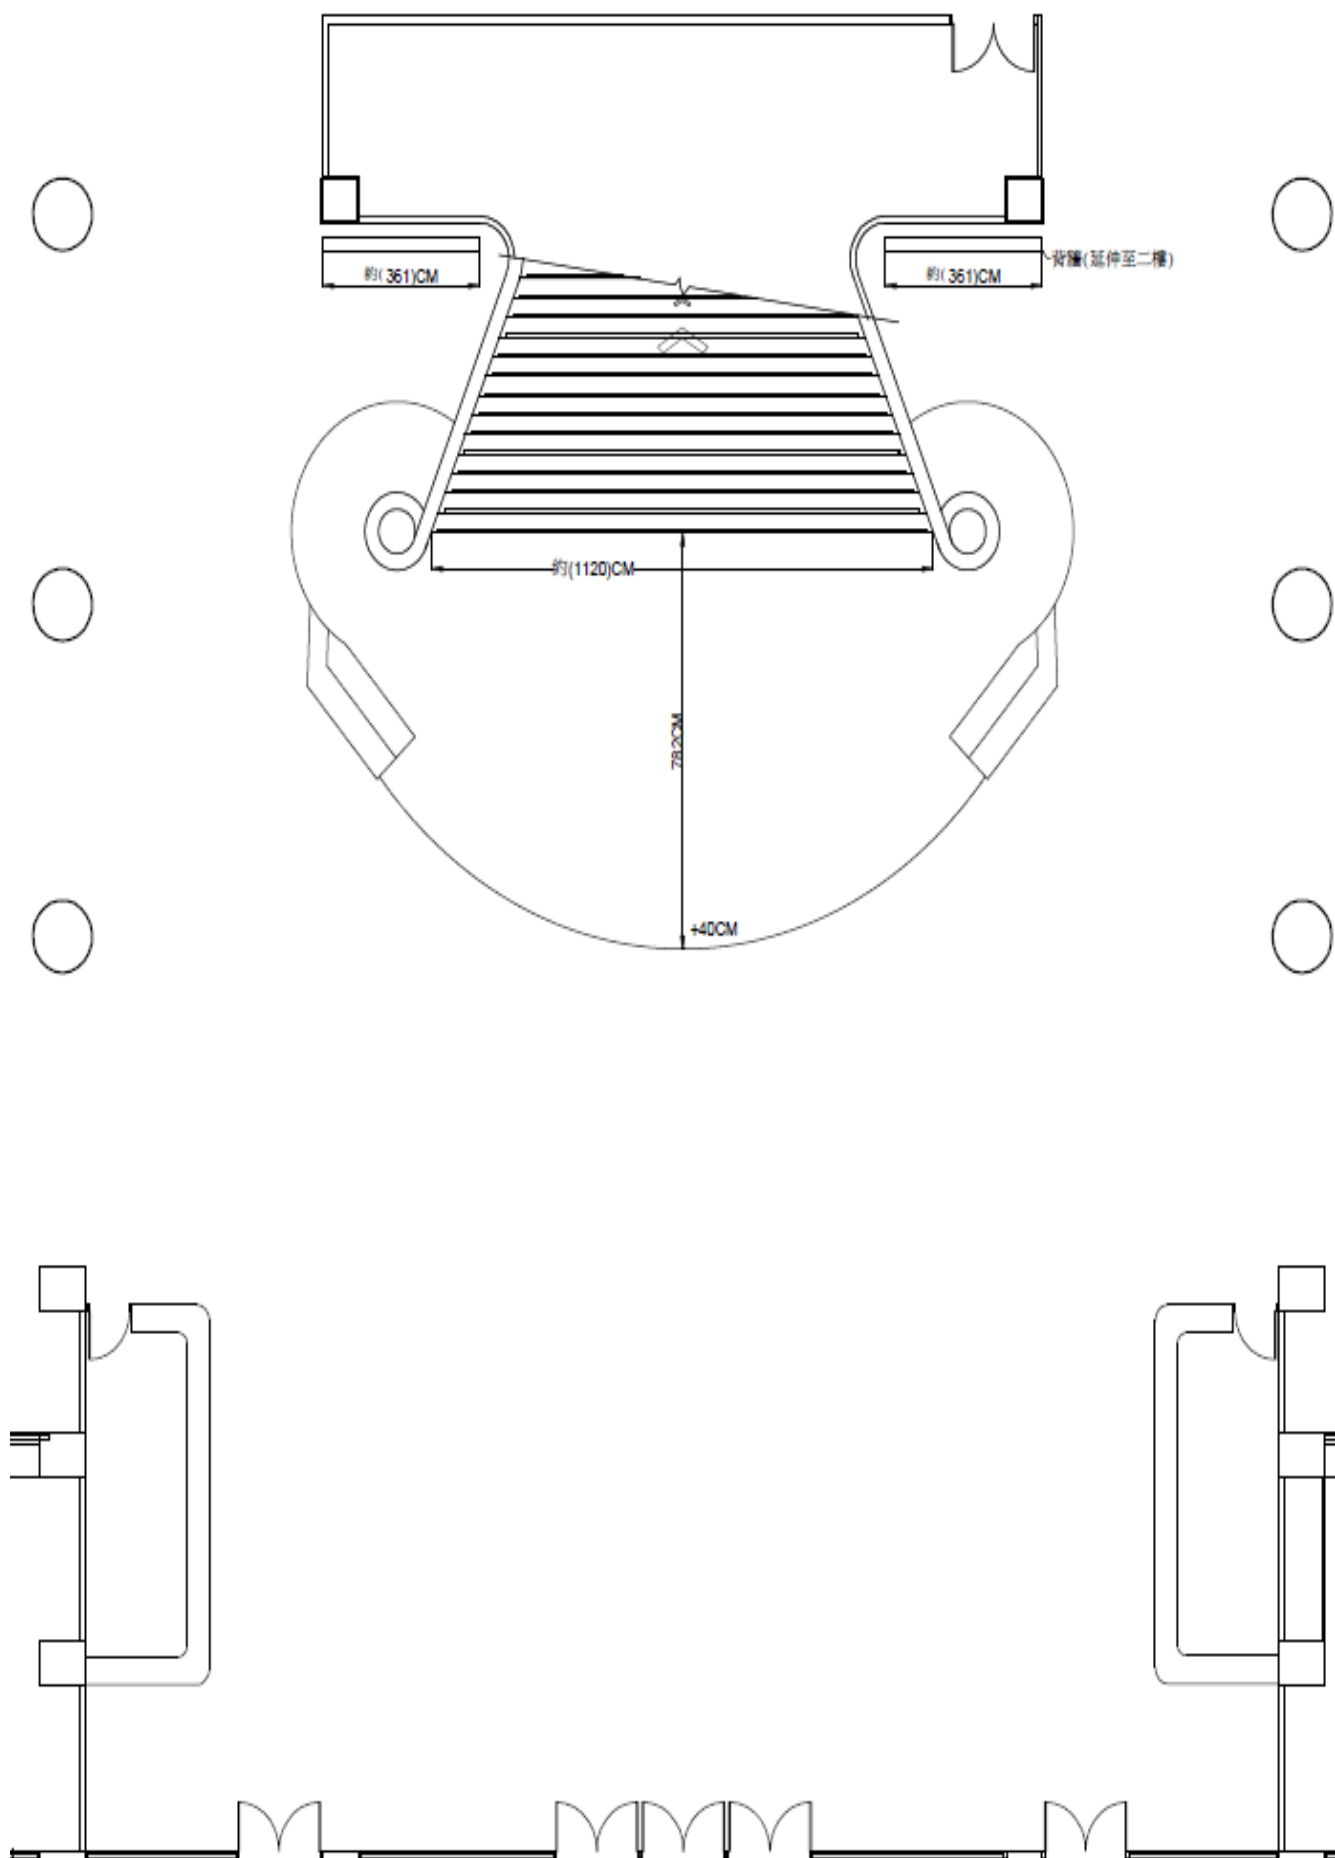

臺中市政府陽明市政大樓場地照片及平面圖

廣場

一、 照片(位於戶外)

二、平面圖

大廳

一、 照片(位於1樓)

二、平面圖

中庭

一、 照片(位於1樓)